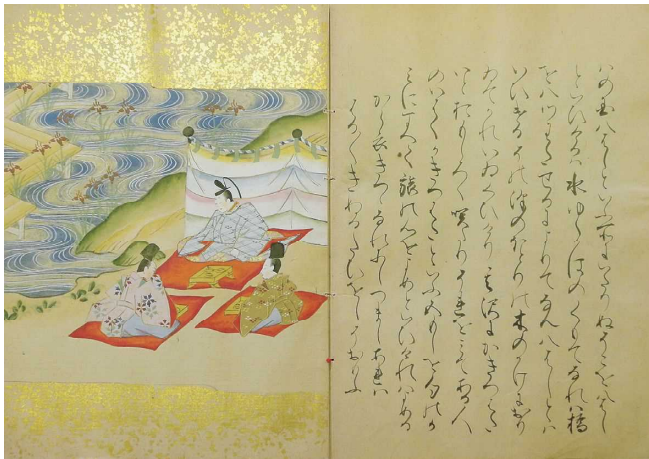

永青文庫資料にたどる 物語史と絵

物語と絵の関係はきわめて深いものがあります。それは単に物語のよく知られた場面を絵にするとか、読者の興味を引き理解を助けるために挿絵を添えるにとどまりません。物語が絵に描かれ、その絵を見ながら登場人物に身をなして歌を詠んでは、物語に新しい展開を促すこともあります。また、絵巻において、画中に人物の科白やその場面を説明する言葉が書き込まれて、物語としてのふくらみが与えられていく場合もあります。

このように絵と物語の文とは相互に助け合い、触発しあうという動的な関係を結んでいるのです。物語史とは享受と創造とが同時的に営まれる歴史であり、その歴史は絵とともにあったと言っても言い過ぎではありません。

熊本大学が公益財団法人永青文庫より寄託を受けている資料のなかには、奈良絵本の伊勢物語、土佐光起の署名のある絵を表紙に仕立てた源氏物語、平家物語の華麗な大型絵本など、文学史的にも美術史的にも重要な写本、絵巻、絵本が多数あります。また、本学附属図書館も、仲光家文庫をはじめとして貴重な物語の享受資料や版本を蔵しています。これらの資料を用いて、800年にわたる物語の豊穡な歴史をたどります。

「伊勢物語」

むかし男（在原業平）の物語。奈良絵本の作者は特定できないことが多いが、当本は、居初つなの作。東下り章段の内、第九段の三河における八つ橋の場面。

「源氏物語」
土佐光起の表紙絵の源氏物語。本文は寛永の三筆である松花堂昭乗の筆。当場面は、虫巻。源氏真母弟虫兵部卿宮は、源氏の養女である玉鬘の元を訪れる。源氏は虫を放ち彼女の顔を見せようとする。