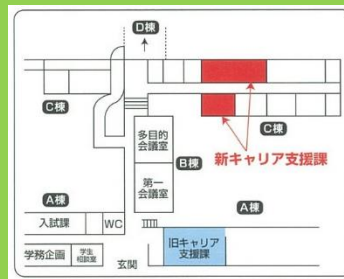

【各種問合せや相談は..】

学生支援部就職支援課

黒髪北地区 全学教育棟 C 棟1階

電話 096-342-2117・2120

キャリア支援サイト (ポータルサイト)

OB・OGキャリアメッセージ (キャリア支援サイト)