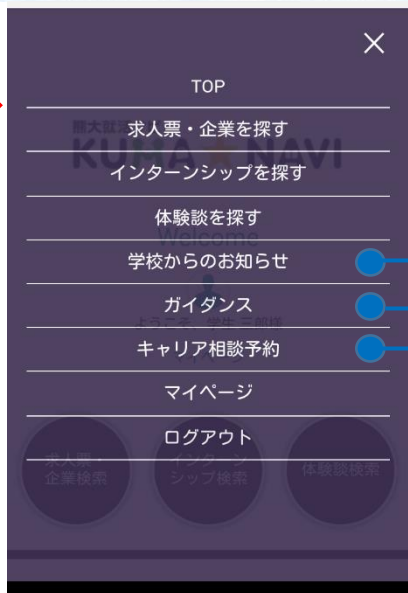

表示言語(Display language): 日本語

ユーザ情報送信の同意を解除する

ログイン

熊本大学 ID/パスワードを入力

1. 「Service Prvider」が「キャリタスUC」と表示されます。
2. 情報送信の確認画面が表示されます。
(安心して次に進んで下さい。)
3. 初回ログインのみ、「学生基本情報登録」にて、基本情報の登録が必要になります。

step3

KUMA★NAVI を活用しよう!

学内企業説明会などの就活支援イベント情報が得られる【ガイダンス申し込み】や50分枠でじっくり相談ができる【キャリア相談予約】を活用して学内でしっかり就活の準備ができます。

学校からのお知らせ

大学からの就職支援に関する最新情報等が表示されます。

ガイダンス

学内で開催される就活関連イベントの詳細を確認し、予約をすることができます。

キャリア相談予約

キャリア支援課の就職相談員が、進路に関する相談やエントリーシートの添削、面接練習等をしてくれます。1コマ50分枠で、2週間先までの予約が可能です。
(相談員2名、午後4コマで実施)